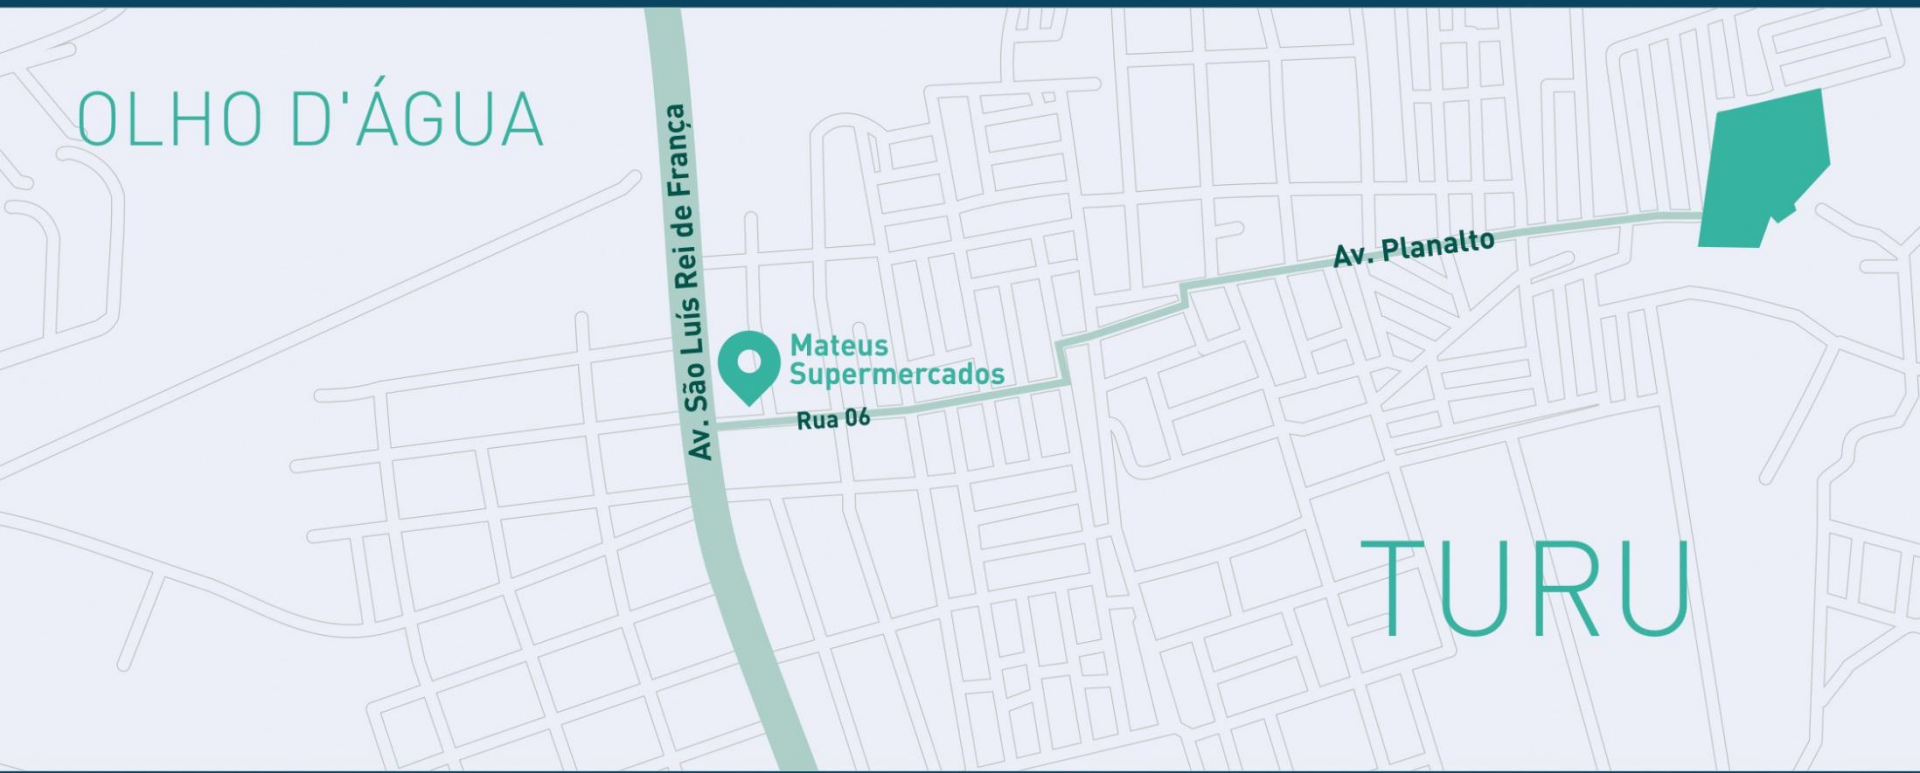

PERTINHO DE TUDO!

Escolas, Faculdades, Shoppings,
Farmácias, Drogarias, Panificadoras,
Hospitais, Concessionárias de Veículos,
Bancos, Casas de Eventos.