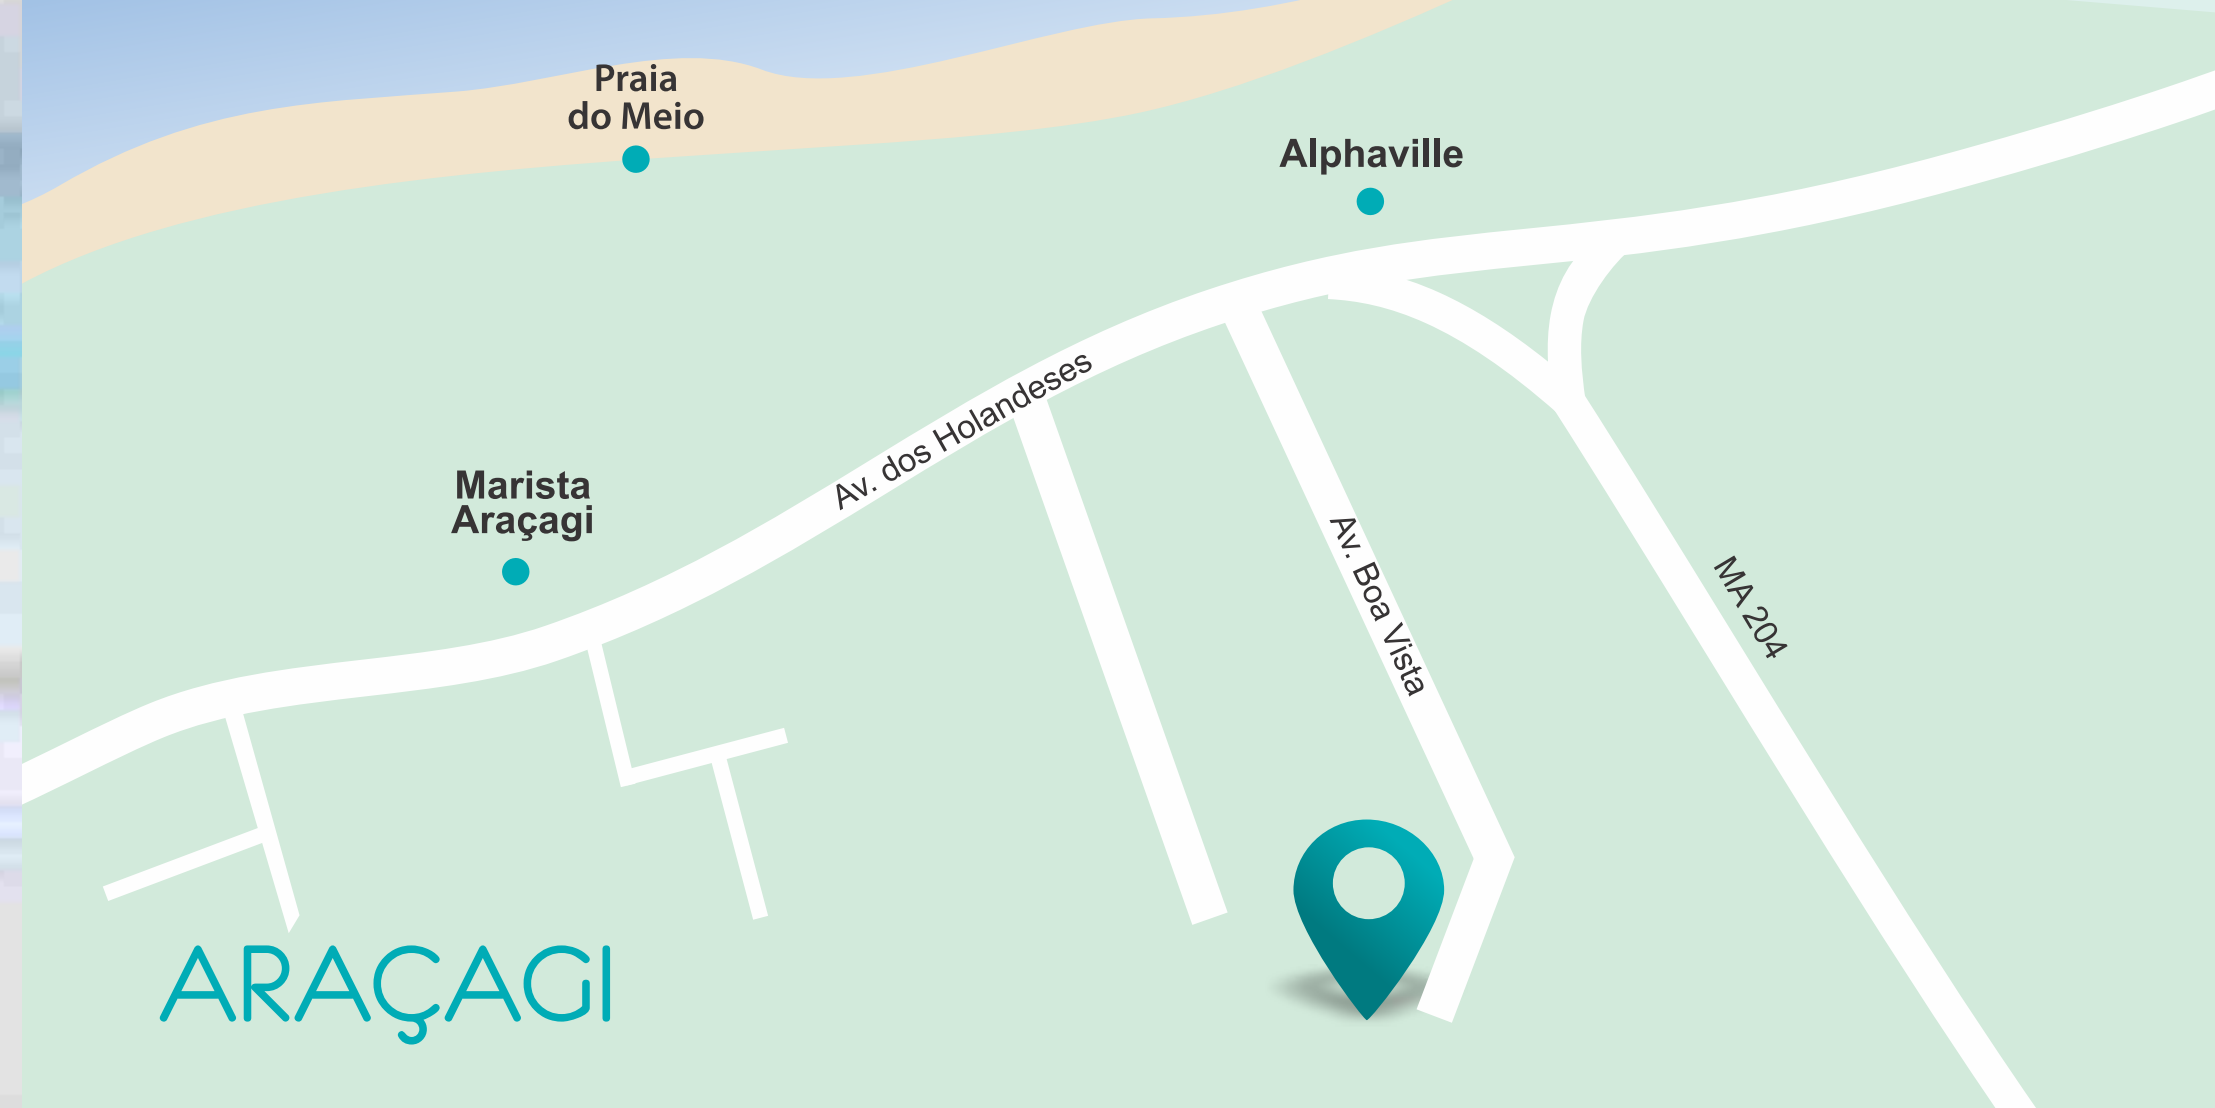

Condomínio fechado com 101 casas
Infraestrutura completa de lazer/segurança